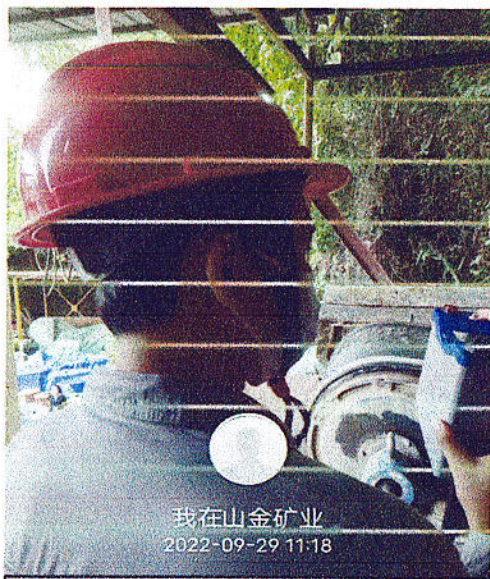

职业卫生技术服务信息报送卡

2023年

表号：卫健统98表
制定机关：国家卫生健康委
批准机关：国家统计局
批准文号：国统制[2021]95号
有效期至：2024年8月

报告卡编码

一、机构信息					
机构名称	海南兆博检测科技有限公司	法定代表人（或主要负责人）	李红环		
注册地址	海南省-海口市-龙华区-海南省海口市龙华区海秀路35号海建花园小区A-B栋一楼	机构资质证书编号	琼卫职技字（2021）第1号		
项目负责人	陈则壮	联系电话	13876939213		
资质业务范围	<input checked="" type="checkbox"/> 采矿业 <input checked="" type="checkbox"/> 化工、石化及医药 <input checked="" type="checkbox"/> 冶金、建材 <input checked="" type="checkbox"/> 机械制造、电力、纺织、建筑和交通运输等行业领域 <input type="checkbox"/> 核设施 <input checked="" type="checkbox"/> 核技术工业应用				
二、参与人员信息					
序号	姓名	承担的技术服务事项			
1	陈则壮	<input checked="" type="checkbox"/> 现场调查 <input checked="" type="checkbox"/> 现场采样/检测 <input type="checkbox"/> 实验室检测 <input type="checkbox"/> 评价			
2	符大阳	<input type="checkbox"/> 现场调查 <input checked="" type="checkbox"/> 现场采样/检测 <input type="checkbox"/> 实验室检测 <input type="checkbox"/> 评价			
3	左寒	<input type="checkbox"/> 现场调查 <input type="checkbox"/> 现场采样/检测 <input checked="" type="checkbox"/> 实验室检测 <input type="checkbox"/> 评价			
4	李嘉杰	<input type="checkbox"/> 现场调查 <input type="checkbox"/> 现场采样/检测 <input checked="" type="checkbox"/> 实验室检测 <input type="checkbox"/> 评价			
三、服务的用人单位信息					
单位名称	海南山金矿业有限公司	注册地址	海南省-海口市-龙华区-南沙路88号地矿大厦701房		
技术服务地址与注册地址不一致的请填写详细服务地址	1. 海南省乐东黎族自治县				
联系人	黄凡				
四、技术服务信息					
现场调查时间	2022-09-29至2022-09-29	现场采样/测量时间	2022-09-29至2022-09-29	出具技术报告时间	2022-11-20
技术服务结果	<input checked="" type="checkbox"/> 职业病危害因素检测	共检测岗位或工种数量12个，其中，职业病危害因素浓度/强度水平超标岗位或工种数量2个，超标危害因素类型： <input type="checkbox"/> 粉尘、 <input type="checkbox"/> 化学因素、 <input checked="" type="checkbox"/> 物理因素、 <input type="checkbox"/> 放射性因素、 <input type="checkbox"/> 生物因素、 <input type="checkbox"/> 其他因素。			
	<input type="checkbox"/> 职业病危害现状评价	共检测岗位或工种数量个，其中，职业病危害因素浓度/强度水平超标岗位或工种数量个，超标危害因素类型： <input type="checkbox"/> 粉尘、 <input type="checkbox"/> 化学因素、 <input type="checkbox"/> 物理因素、 <input type="checkbox"/> 放射性因素、 <input type="checkbox"/> 生物因素、 <input type="checkbox"/> 其他因素。			