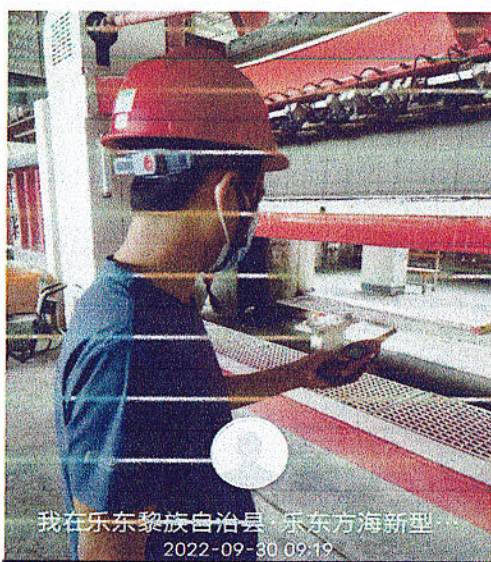

我在乐东黎族自治县-乐东方海新型...
2022-09-30 09:19